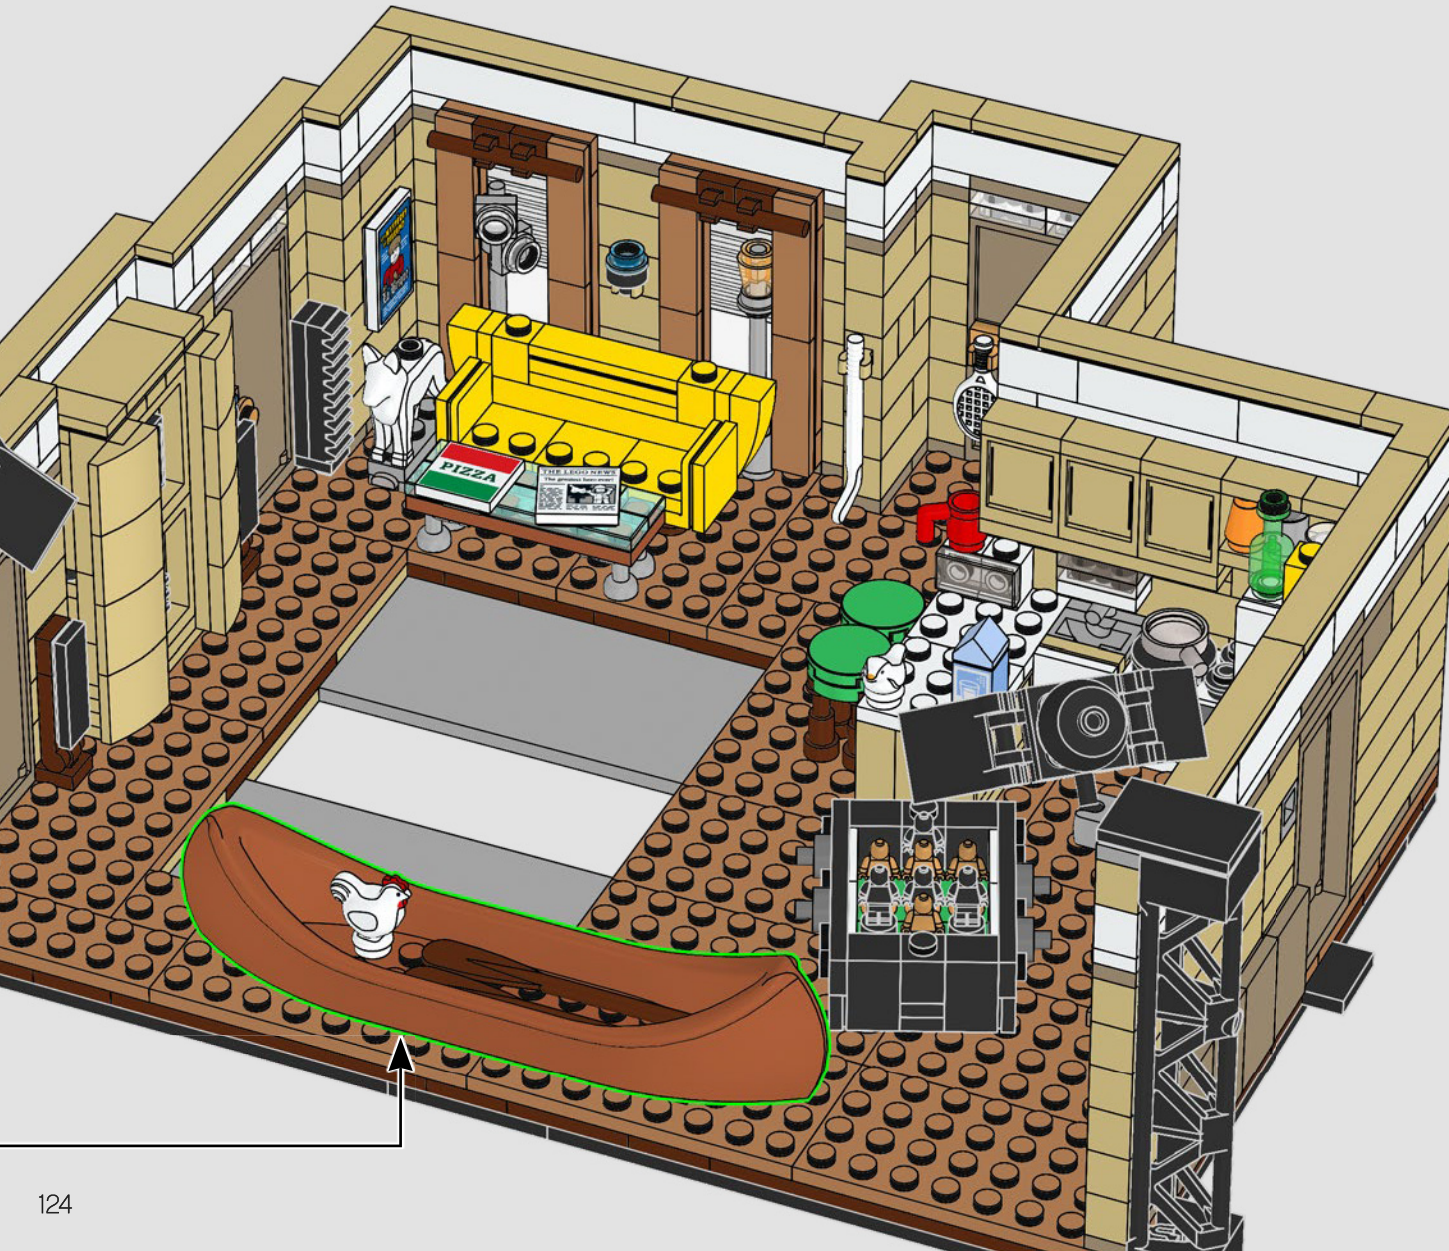

● L'anatra e la gallina che Chandler e Joey adottano e allevano.